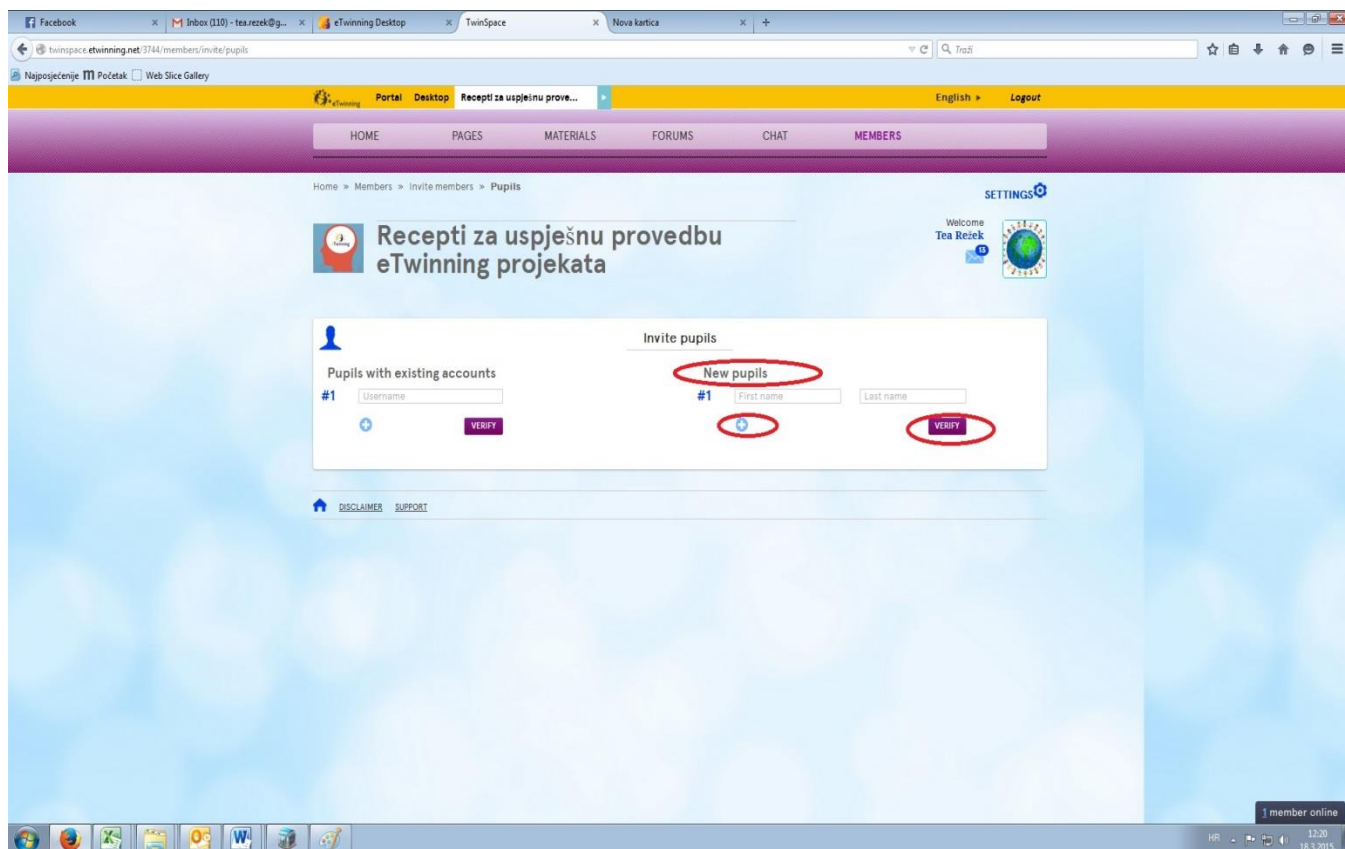

3. KLIK NA PUPILS/UČENICI

Recepti za uspješnu provedbu eTwinning projekata

Welcome Tea Režek 13

Invite members

[Teachers](#)

[Pupils](#)

[Visitors](#)

4. KOD UČENIKA KOJI SU VEĆ BILI AKTIVNI U NEKOM ETWINNING PROJEKTU, UPISUJU SE NJIHOVA KORISNIČKA IMENA KOJA SU KORISTILI ZA DRUGE PROJEKTE. ZA DODAVANJE NOVIH UČENIKA, KOJI NISU DOSAD BILI AKTIVNI NA ETWINNINGU, UČITELJ UPISUJE NJIHOVO IME I PREZIME

* KLIKOM NA PLUS OTVARAJU SE NOVA POLJA ZA DODAVANJE JOŠ UČENIKA

* NAKON ŠTO STE DODALI UČENIKE, KLIKNIŠTE NA GUMB VERIFY

5. SUSTAV ĆE STVORITI KORISNIČKA IMENA ZA SVE DODANE UČENIKE. UČITELJ SAM ODABIRE I UPISUJE UČENIČKE LOZINKE U PREDVIĐENU RUBRIKU I ODABIRE ULOGU ZA SVAKOG UČENIKA – ADMINISTRATOR MOŽE MIJENJATI I DODAVATI SADRŽAJE, A MEMBER/ČLAN SAMO PREGLEDAVATI SADRŽAJ