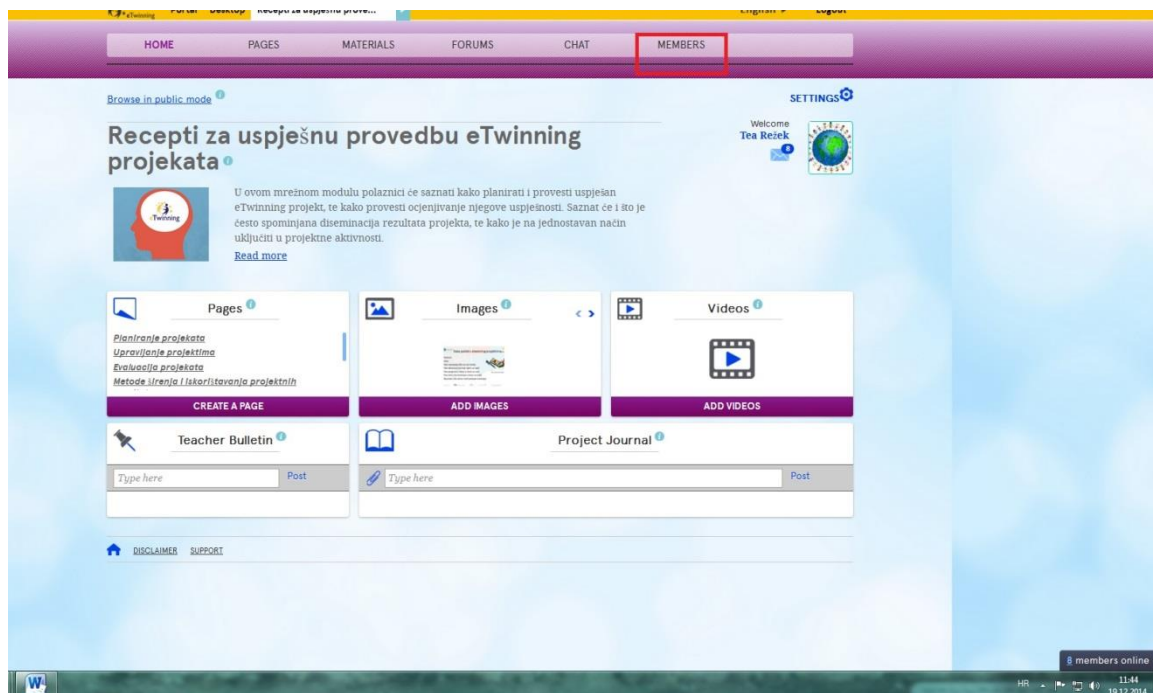

* PODSJEĆAMO VAS DA AKTIVNOST UČENIKA NA ETWINNINGU MORA BITI POD NADZOROM UČITELJA ILI NASTAVNIKA. UČENICI SE NE SMIJU SAMOSTALNO REGISTRIRATI NA ETWINNING (www.etwinning.net, VEĆ IM UČITELJ/NASTAVNIK DAJE KORISNIČKO IME I LOZINKU ZA SUDJELOVANJE U PROJEKTU

** POVEZNICA KOJU DAJETE UČENICIMA ZA PRISTUPANJE TWinspaceU JE <https://twinspace.etwinning.net/> NAKON ŠTO IM IZRADITE KORISNIČKE PODATKE SLIJEDEĆI UPUTE NIŽE

UPUTE ZA DODAVANJE UČENIKA U TWinspace

1. POČETNA STRANICA TWinspaceA – KLIK NA MEMBERS

2. KLIK NA INVITE MEMBERS/POZOVI ČLANOVE